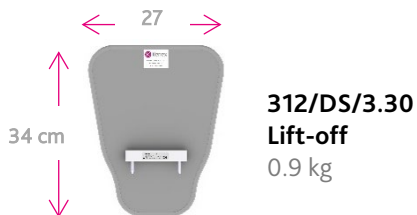

Weights, dimensions & ordering information

(weights and dimensions are subject to manufacturing tolerance)

Standard height top shields