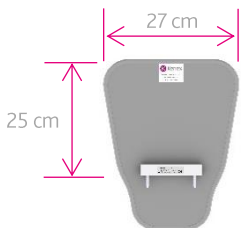

### Standard height top shields

**312/DS/3.32/3**  
**Lift-off**  
2.2 kg

**312/DS/3.32**  
**Lift-off**  
2.2 kg

**312/DS/3.33**  
**Fold-down**  
2.8 kg

**312/DS/3.115**  
**Fold-down / lift-off**  
2.9 kg